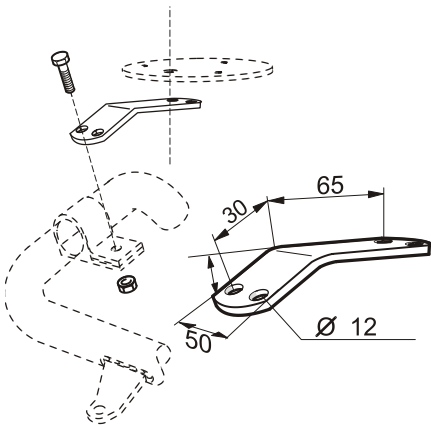

Kaldega laiendi

Mõeldud tulede ja vilkurite paigaldamiseks Ülemistele kabiinitorudele. Laiendi küljes on neli auku, et tuled oleks võimalik sobivasse positsiooni paigutada.

Kaal: 0,15 kg

Materjal: Alumiinium

Kaldega 5°

15961 Anodiseeritud	12.-
16961 Valge pulbervärv	13.-
17961 Must pulbervärv	13.-
18961 Liivapritsitud	12.-
19961 Värvitud	13.-

Kaldega 8°

15945 Anodiseeritud	12.-
16945 Valge pulbervärv	13.-
17945 Must pulbervärv	13.-
18945 Liivapritsitud	12.-
19945 Värvitud	13.-

Kaldega 17°

15946 Anodiseeritud	12.-
16946 Valge pulbervärv	13.-
17946 Must pulbervärv	13.-
18946 Liivapritsitud	12.-
19946 Värvitud	13.-

Kaldega 29°

15952 Anodiseeritud	12.-
16952 Valge pulbervärv	13.-
17952 Must pulbervärv	13.-
18952 Liivapritsitud	12.-
19952 Värvitud	13.-

Kaldega 50°

15947 Anodiseeritud	12.-
16947 Valge pulbervärv	13.-
17947 Black powder	13.-
18947 Liivapritsitud	12.-
19947 Värvitud	13.-